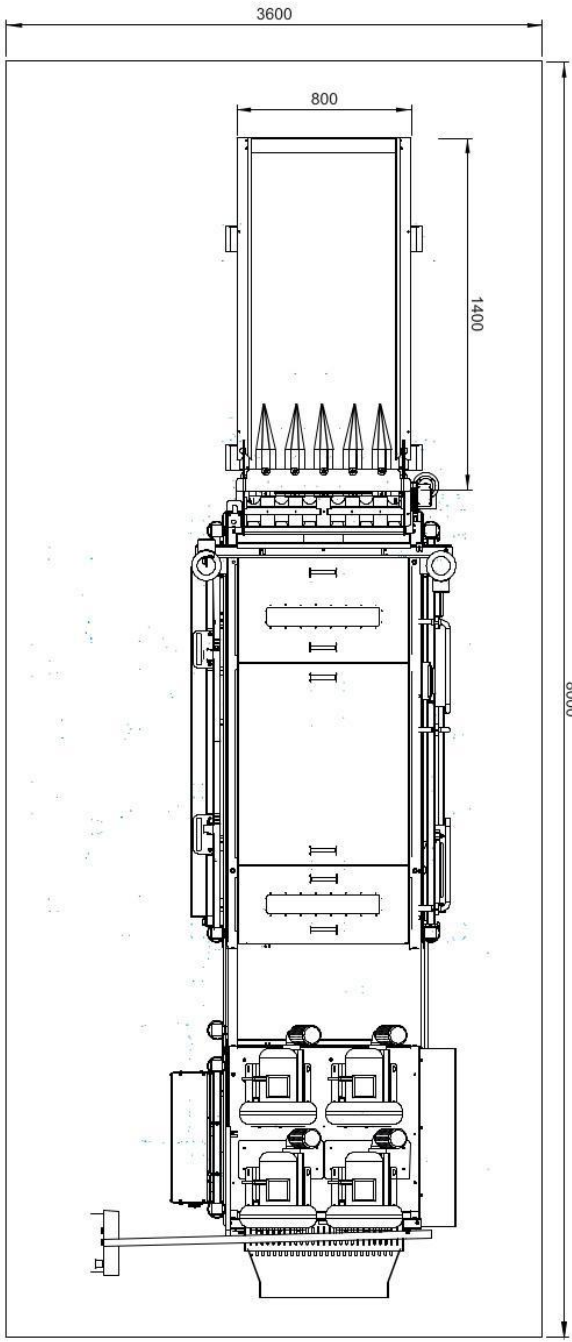

## Beschreibung

 **Kapazität:** 39 000 Eier/Stunde

 **Ersetzt:** 85 Mitarbeiter

**Versorgung:** 40-50 kW 400 V 3/N/PE 50/60 Hz  
40-50 kW 230 V 3/N/PE 50/60 Hz

 **Abmessungen:** 5396x1758x1654 mm

 **Minimaler Arbeitsraum:** 8000x3600 mm

 **Gewicht:** 1300 kg

 **Bedienung:** 6 Mitarbeiter

 **Kompatibilität:** 3xVEL-30, RX-6, UX-6  
UDTJ-500

 **Druckluft:** nicht zutreffend

 **Wasser:** aus der Kunden-Installation

 **Kanalisation:** erforderliche z. B. Verbindung

**MX-6 tunnel egg washer**

<b>Typical workplaces:</b>	egg breaking facilities, bakeries, confectioneries, pasta making companies
<b>Capacity:</b>	30 000 eggs/hour
<b>Power supply:</b>	40-50 kW 400 V 3N/PE 50/60 Hz
<b>Water connection:</b>	water from client's installation
<b>Compressed air connection:</b>	N/A
<b>Minimal workspace:</b>	8000 x 3600 mm
<b>Dimensions:</b>	6000 x 2005 x 1765 mm
<b>Opened by:</b>	8 persons
<b>Minimal wall clearance:</b>	the rear side - 600 mm
<b>Additional information</b>	Drainage access required