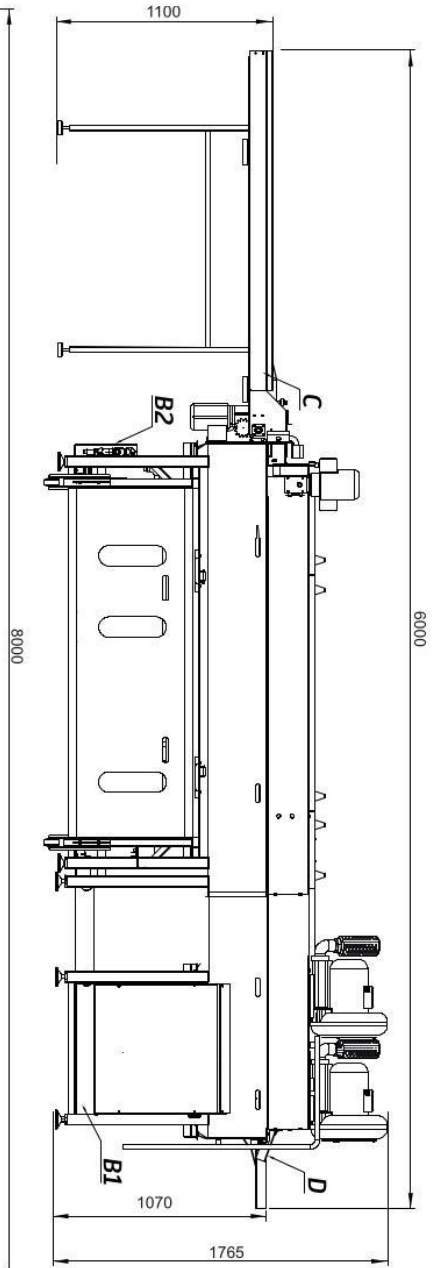

## Beschreibung

 **Kapazität:** 39 000 Eier/Stunde

 **Ersetzt:** 85 Mitarbeiter

**Versorgung:** 40-50 kW 400 V 3/N/PE 50/60 Hz  
40-50 kW 230 V 3/N/PE 50/60 Hz

 **Abmessungen:** 5396x1758x1654 mm

 **Minimaler Arbeitsraum:** 8000x3600 mm

 **Gewicht:** 1300 kg

 **Bedienung:** 6 Mitarbeiter

 **Kompatibilität:** 3xVEL-30, RX-6, UX-6  
UDTJ-500

 **Druckluft:** nicht zutreffend

 **Wasser:** aus der Kunden-Installation

 **Kanalisation:** erforderliche z. B. Verbindung

**MX-6 tunnel egg washer**

<b>Typical workplaces:</b>	egg breaking facilities, bakeries, confectioneries, pasta making companies
<b>Capacity:</b>	30 000 eggs/hour
<b>Power supply:</b>	40-50 kW 400 V 3N/PE 50/60 Hz
<b>Water connection:</b>	water from client's installation
<b>Compressed air connection:</b>	N/A
<b>Minimal workspace:</b>	8000 x 3600 mm
<b>Dimensions:</b>	6000 x 2005 x 1765 mm
<b>Opened by:</b>	8 persons
<b>Minimal wall clearance:</b>	the rear side - 600 mm
<b>Additional information</b>	Drainage access required