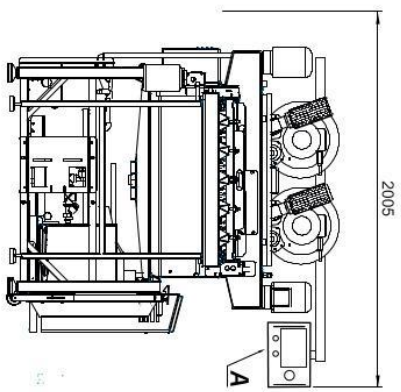

## Beschreibung

 **Kapazität:** 39 000 Eier/Stunde

 **Ersetzt:** 85 Mitarbeiter

**Versorgung:** 40-50 kW 400 V 3/N/PE 50/60 Hz  
40-50 kW 230 V 3/N/PE 50/60 Hz

 **Abmessungen:** 5396x1758x1654 mm

 **Minimaler Arbeitsraum:** 8000x3600 mm

 **Gewicht:** 1300 kg

 **Bedienung:** 6 Mitarbeiter

 **Kompatibilität:** 3xVEL-30, RX-6, UX-6  
UDTJ-500

 **Druckluft:** nicht zutreffend

 **Wasser:** aus der Kunden-Installation

 **Kanalisation:** erforderliche z. B. Verbindung

**MX-6 tunnel egg washer**

<b>Typical workplaces:</b>	egg breaking facilities, bakeries, confectioneries, pasta making companies
<b>Capacity:</b>	30 000 eggs/hour
<b>Power supply:</b>	40-50 kW 400 V 3N/PE 50/60 Hz
<b>Water connection:</b>	water from client's installation
<b>Compressed air connection:</b>	N/A
<b>Minimal workspace:</b>	8000 x 3600 mm
<b>Dimensions:</b>	6000 x 2005 x 1765 mm
<b>Opened by:</b>	8 persons
<b>Minimal wall clearance:</b>	the rear side - 600 mm
<b>Additional information</b>	Drainage access required